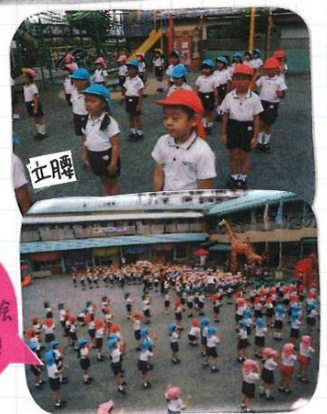

夏休みの
お楽しみ
お楽しみ