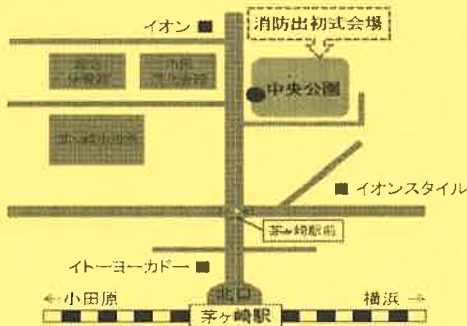

とほ じやうたんしゃ こうたうこうえん ちやうちやうこうえん
徒歩・自転車・公共交通機関にてご来場ください